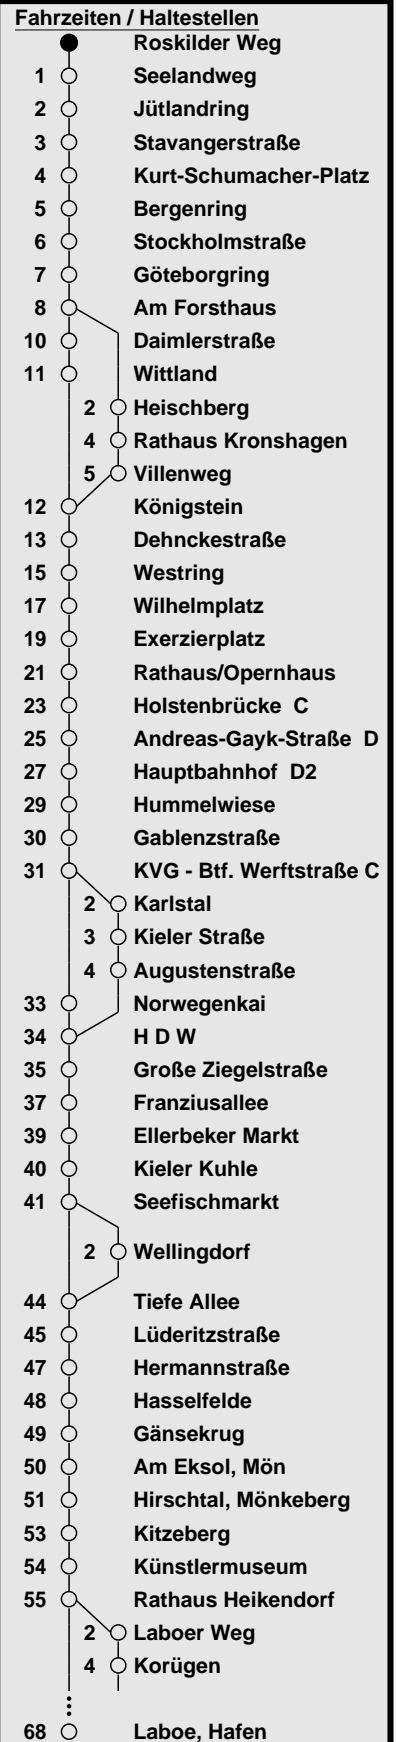

**Aktuelle Abfahrten
auf Ihr Handy:
QR-Code scannen**

100 Melsdorf/Mettenhof - Hauptbahnhof - Laboe

Haltestelle: Roskilder Weg

	Montag - Freitag	Samstag	Sonntag
Std.	Minuten	Minuten	Minuten
3			
4	54		
5	23 43	04 19 _H 34 49 _H	17 ₊
6	03 23 33 53	04 19 _H 34 49 _H	17 ₊
7	13 33 53	04 19 _H 34 49 _H	17 ₊
8	13 43	04 19 _H 33 _X 48 _H	17 ₊ 47
9	13 43	03 18 _H 33 _X 48 _H	17 ₊ 47 _X
10	13 43	03 18 _H 33 _X 48 _H	17 ₊ 47 _X
11	13 43 58	03 18 _H 33 _X 48 _H	17 ₊ 47
12	28 58	03 18 _H 33 _X 48 _H	17 ₊ 47 _X
13	28 58	03 18 _H 33 _X 48 _H	17 ₊ 47
14	28 53	03 18 _H 33 _X 48 _H	17 ₊ 47 _X
15	13 33 53	03 18 _H 33 _X 48 _H	17 ₊ 47
16	13 33 53	03 18 _H 33 _X 48 _H	17 ₊ 47 _X
17	13 33 53	03 18 49	17 ₊ 47
18	18 48	19 49	17 ₊ 47 _X
19	19 47	17 ₊ 47	17 ₊ 47
20	17 ₊ 47	17 ₊ 47	17 ₊ 47 _X
21	17 ₊ 47	17 ₊ 47	17 ₊ 47
22	17 ₊ 47	17 ₊ 47	17 ₊ 47 _K
23	17 47	17 ₊ 47	17 ₊ 47
0			
1			