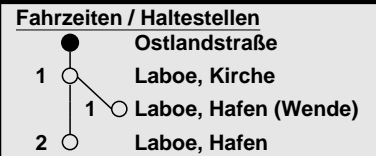

100 Melsdorf/Mettenhof - Hauptbahnhof - Laboe

Haltestelle: Ostlandstraße

	Montag - Freitag	Samstag	Sonntag
Std.	Minuten	Minuten	Minuten
3			
4			
5	27 57	07 37	40
6	29 49	07 37	30
7	09 29 39 59	07 37	30
8	19 39 59	07 37	30
9	19 49	07 42	30
10	19 49	09 42	02 30
11	19 49	09 42	02 30
12	19 49	09 42	02 30
13	04 34	09 42	02 30
14	04 34	09 42	02 30
15	04 34 59	09 42	02 30
16	19 39 59	09 42	02 30
17	19 39 59	09 42	02 30
18	19 39 59	09 24 59	02 30
19	24 54	27 59	02 30
20	22	30	02 30
21	02 30	02 30	02 30
22	02 30	02 30	02 30
23	02 30	02 30	02 30
0	30	30	30
1