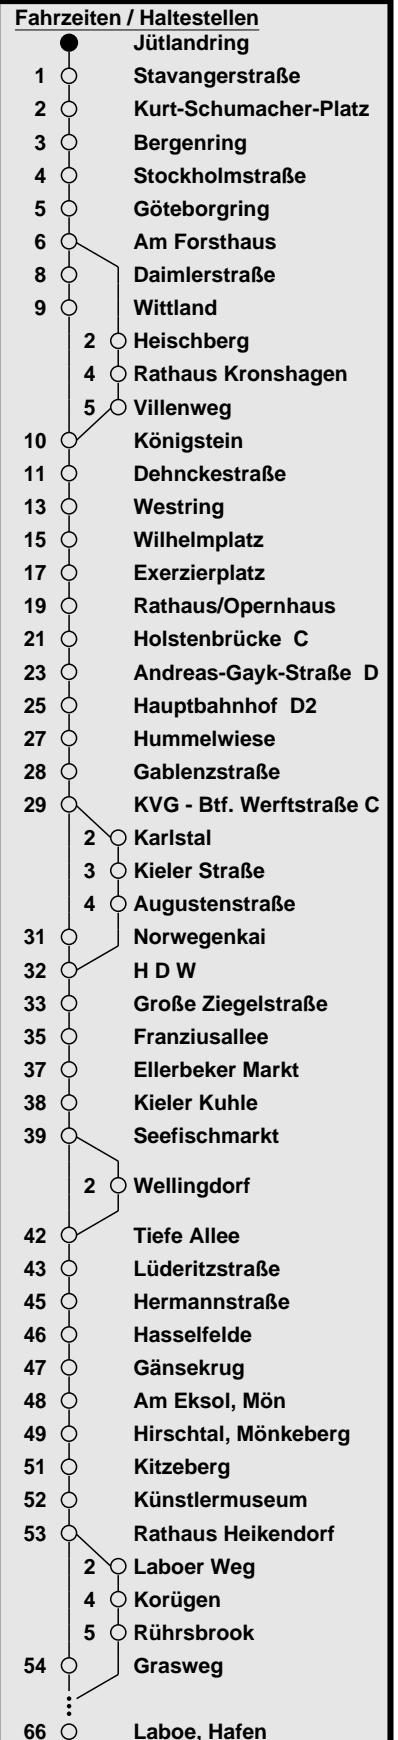

100 Melsdorf/Mettenhof - Hauptbahnhof - Laboe

Haltestelle: Jütlandring

	Montag - Freitag	Samstag	Sonntag
Std.	Minuten	Minuten	Minuten
3			
4	56		
5	25 45	06 21_H 36 51_H	19₊
6	05 25 35 55	06 21_H 36 51_H	19₊
7	15 35 55	06 21_H 36 51_H	19₊
8	15 45	06 21_H 35_X 50_H	19₊ 49
9	15 45	05 20_H 35_X 50_H	19₊ 49₊^X
10	15 45	05 20_H 35_X 50_H	19₊ 49₊^X
11	15 45	05 20_H 35_X 50_H	19₊ 49
12	00 30	05 20_H 35_X 50_H	19₊ 49₊^X
13	00 30	05 20_H 35_X 50_H	19₊ 49
14	00 30 55	05 20_H 35_X 50_H	19₊ 49₊^X
15	15 35 55	05 20_H 35_X 50_H	19₊ 49
16	15 35 55	05 20_H 35_X 50_H	19₊ 49₊^X
17	15 35 55	05 20 51	19₊ 49
18	20 50	21 51	19₊ 49₊^X
19	21 49	19₊ 49	19₊ 49
20	19₊ 49	19₊ 49	19₊ 49₊^X
21	19₊ 49	19₊ 49	19₊ 49
22	19₊ 49	19₊ 49	19₊ 49_K
23	19 49	19₊ 49	19₊ 49
0			
1